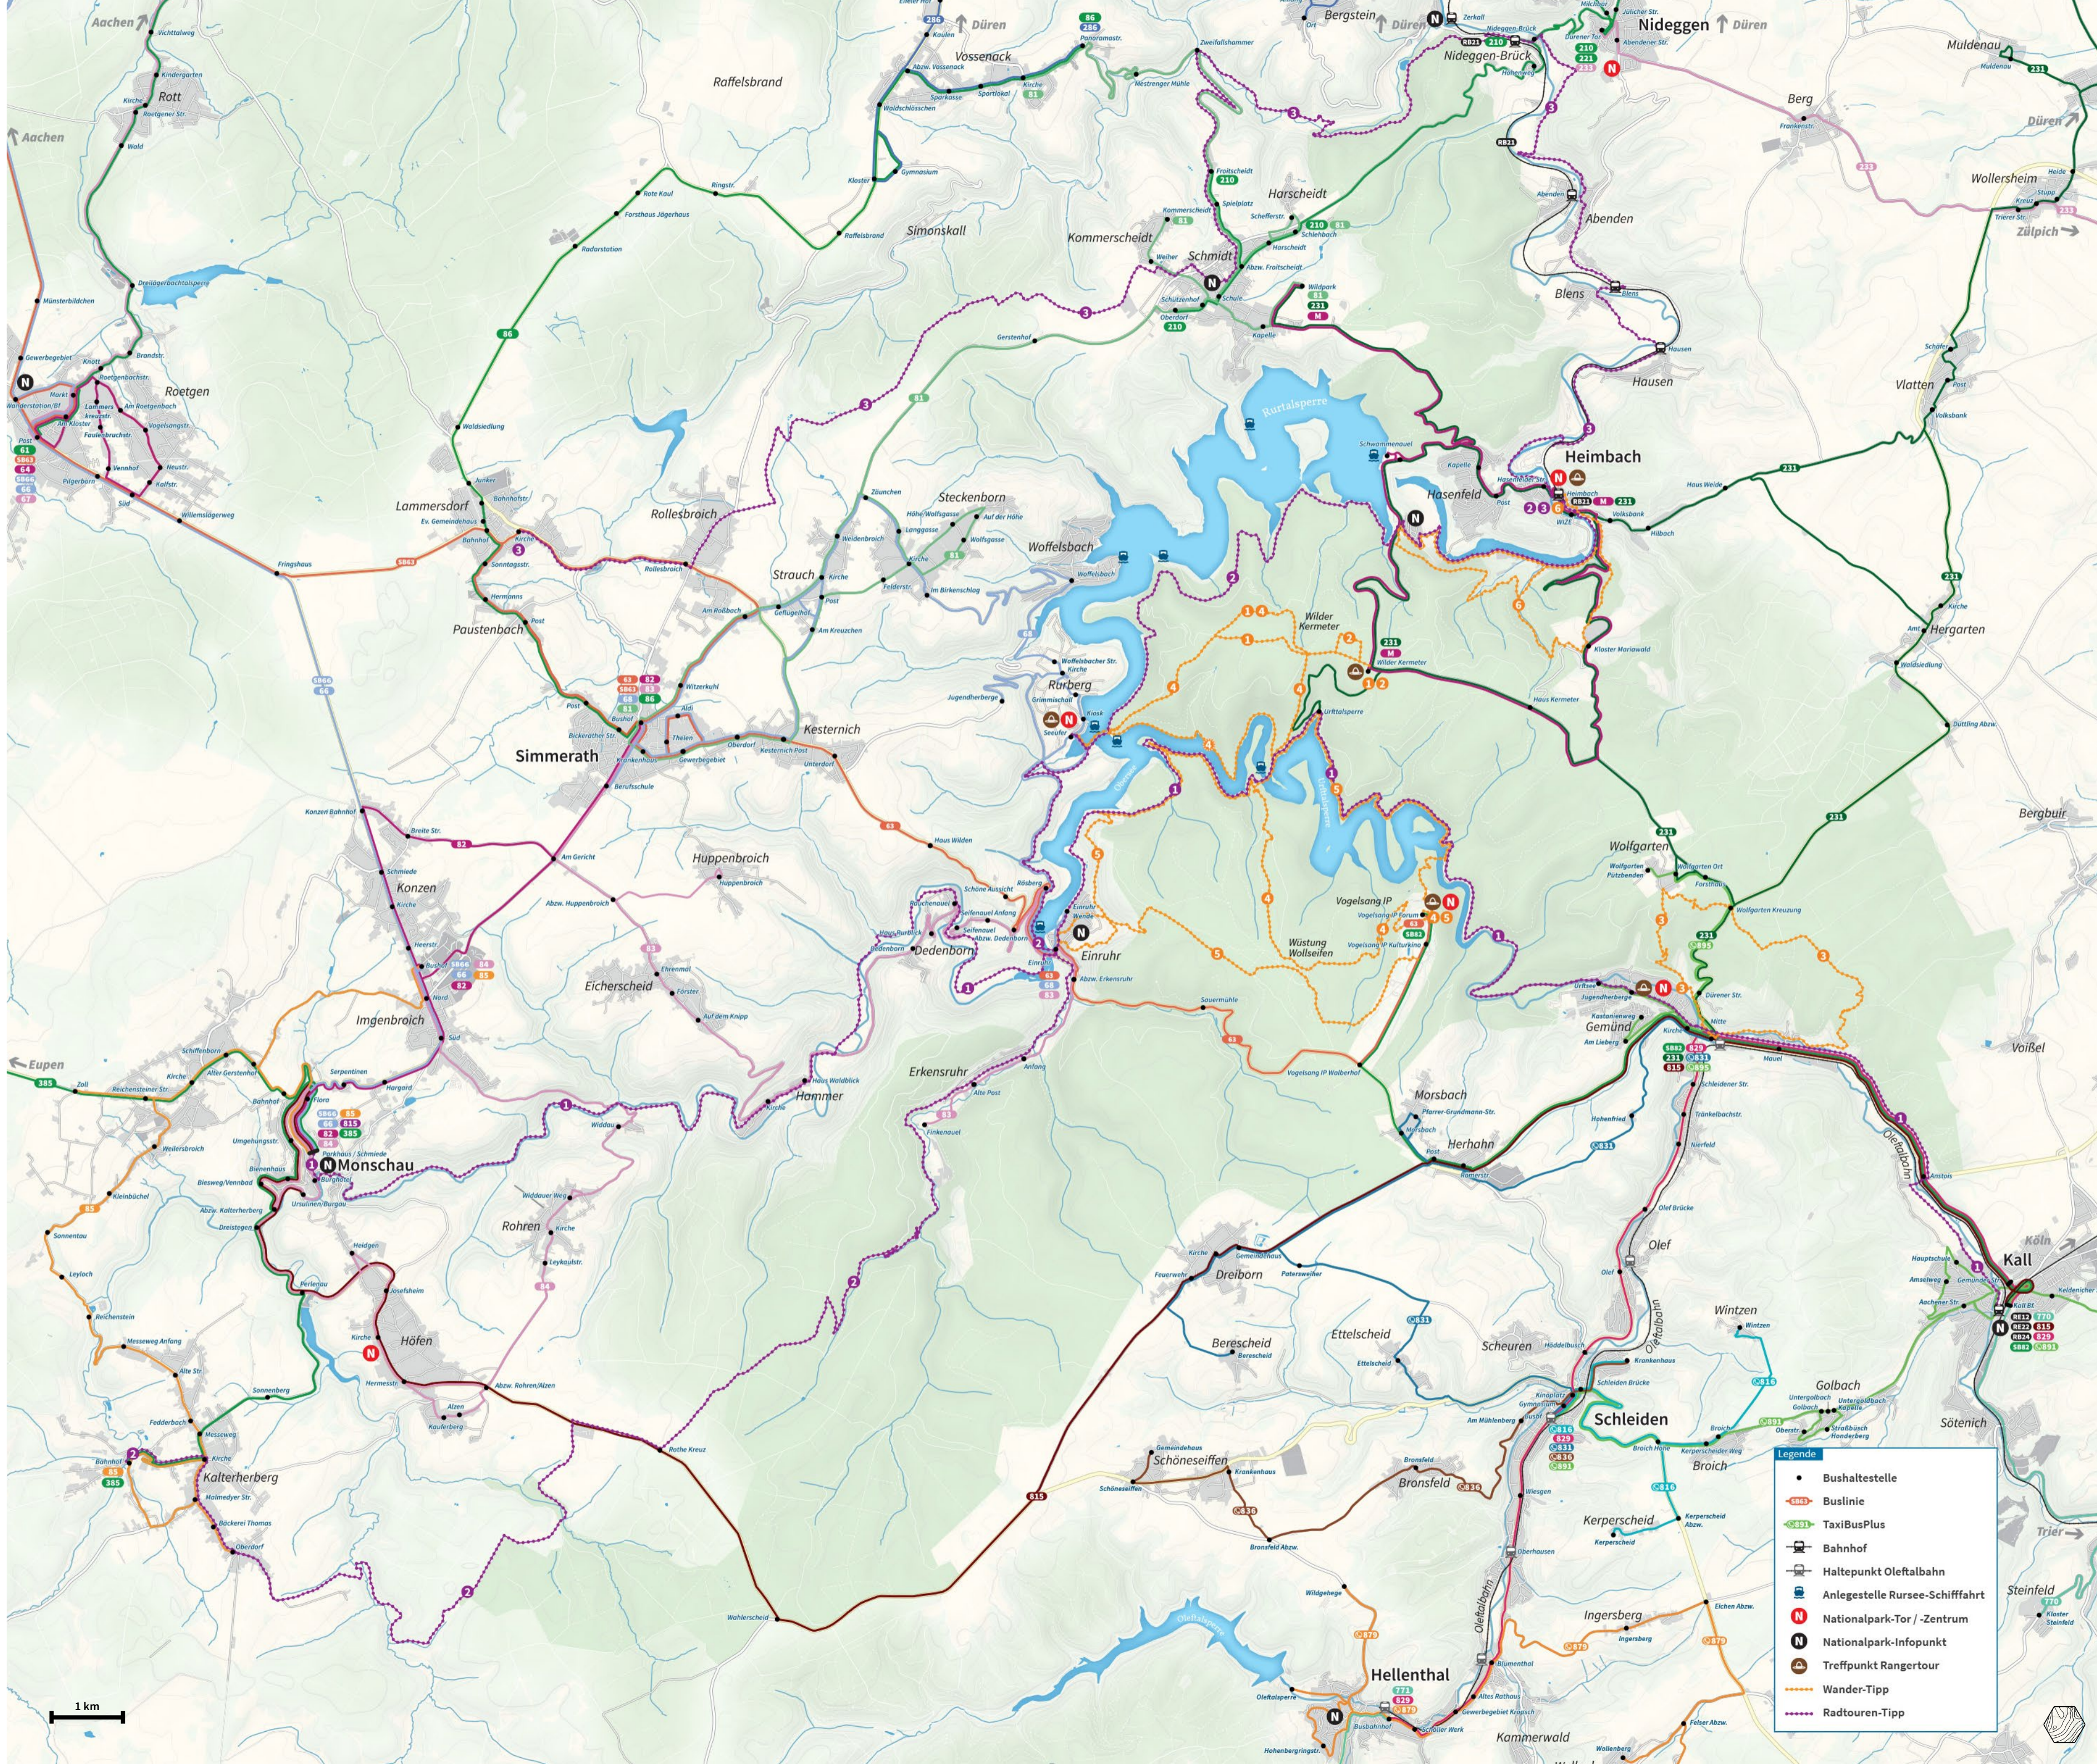

Fahrradmitnahme und Fahrradbusse

Im AVV können in Bussen Mo. – Fr. ab 19:00 Uhr, Sa. ab 15:00 Uhr bzw. an Sonn- und Feiertagen ganztägig maximal 2 Fahrräder je Bus mitgenommen werden.

Infos:
Den Flyer zum Fahrradbus mit Fahrplan, Touren und Radwanderkarte finden Sie unter: www.avv.de/rad
Informationen rund ums Fahrradfahren im Kreis Euskirchen erhalten Sie unter: www.radrouten-kreis-euskirchen.de

TaxiBusPlus Linien

- 816: Schleiden - Broich - Wintzen
- 831: Gemünd - Dreilborn - Schleiden
- 836: Schleiden - Bronsfeld - Schönesseifen
- 879: Wildgehege - Hellenthal - Wollenberg
- 891: Broich - Kall - Zingsheim
- 895: Wollgarten - Gemünd - Urftsee

Tickets und Preise

Infos:
Tickets und Preise im AVV: www.avv.de/tickets
Tickets und Preise im VRS: www.vrsinfo.de/tickets
Die meisten Tickets sind auch als HandyTicket erhältlich: www.avv.de/handyticket oder www.handyticket.vrsinfo.de

Fahrpläne und Verbindungsauskünfte

Telefonische Infos:
Die Schläue Nummer für Bus & Bahn:
Tel.: 01806 504030
(20 Cent/Anruf aus dem deutschen Festnetz – Mobilfunk max. 60 Cent/Anruf)

Mit dem Smartphone unterwegs

ÖPNV-Karte mit Tipps für Ausflüge, Radtouren und Wanderungen

Natur erfahren – mit Bus & Bahn
unterwegs im und um den Nationalpark Eifel

Haben Sie noch Fragen?
Wir beraten Sie gerne zu Fahrplänen und Tickets!

- **DB** DB Regio AG, Region NRW
  Tel.: 01806 464006
  kundendialog.nrw@deutschebahn.com · www.bahn.de
- **Rheinlandbus** BVR Busverkehr Rheinland GmbH
  Tel.: 01806 607085
  bvr@busverkehr-rheinland.de · www.rheinlandbus.de
- **DKB** Dürener Kreisbahn GmbH (DKB)
  Tel.: 02421 252525
  service@dkb-dn.de · www.dkb-dn.de
- **Rur.,bahn** Rurtalbahn GmbH
  Tel.: 02421 2769-303
  info@rurtalbahn.de · www.rurtalbahn.de
- **RK** Regionalverkehr Köln GmbH
  Tel.: 018 06 131313
  info@rvk.de · www.rvk.de
- **BusSE NRW** Die Schläue Nummer für Bus und Bahn
  Tel.: 01806 504030
  Tel.: 0800 3304030 (kostenlose elektronische Auskunft)

1. **Herausgeber**
2. **avv** Aachener Verkehrsverbund GmbH
     Neuländer Straße 1 · 52068 Aachen
     info@avv.de · www.avv.de
   - **VRS** Verkehrsverbund Rhein Sieg GmbH
     Glockengasse 37 · 39 · 50667 Köln
     info@vrsinfo.de · www.vrsinfo.de
   - **EUSKIRCHEN** Kreis Euskirchen
     Jülicher Ring 32 · 53879 Euskirchen
     Tel.: 02251 15-115
     oepnv@kreis-euskirchen.de · www.kreis-euskirchen.de

1. **Informationen zu Freizeitangeboten erhalten Sie hier:**
2. **Nationalpark Eifel** Wald und Holz NRW | Nationalparkforstamt Eifel
     Tel.: 02444 9510-0
     info@nationalpark-eifel.de · www.nationalpark-eifel.de
   - **Vogelsang IP gemeinnützige GmbH**
     Tel.: 02446 5179-0
     info@vogelsang-ip.de · www.vogelsang-ip.de
   - **Rursee-Schiffahrt KG**
     Tel.: 02446 479
     info@rursee-schiffahrt.de · www.rursee-schiffahrt.de
   - **Olefallbahn** Bahn- und Businitiative Schleidener Tal e.V.
     Tel.: 02445 8022 (AB)
     bubi@schleidenweb.de · www.olefallbahn.de

Layout & Kartografie
FreiLufKonzepte
www.freiluftkonzepte.de
Geobasisdaten © OpenStreetMap-Mitwirkende